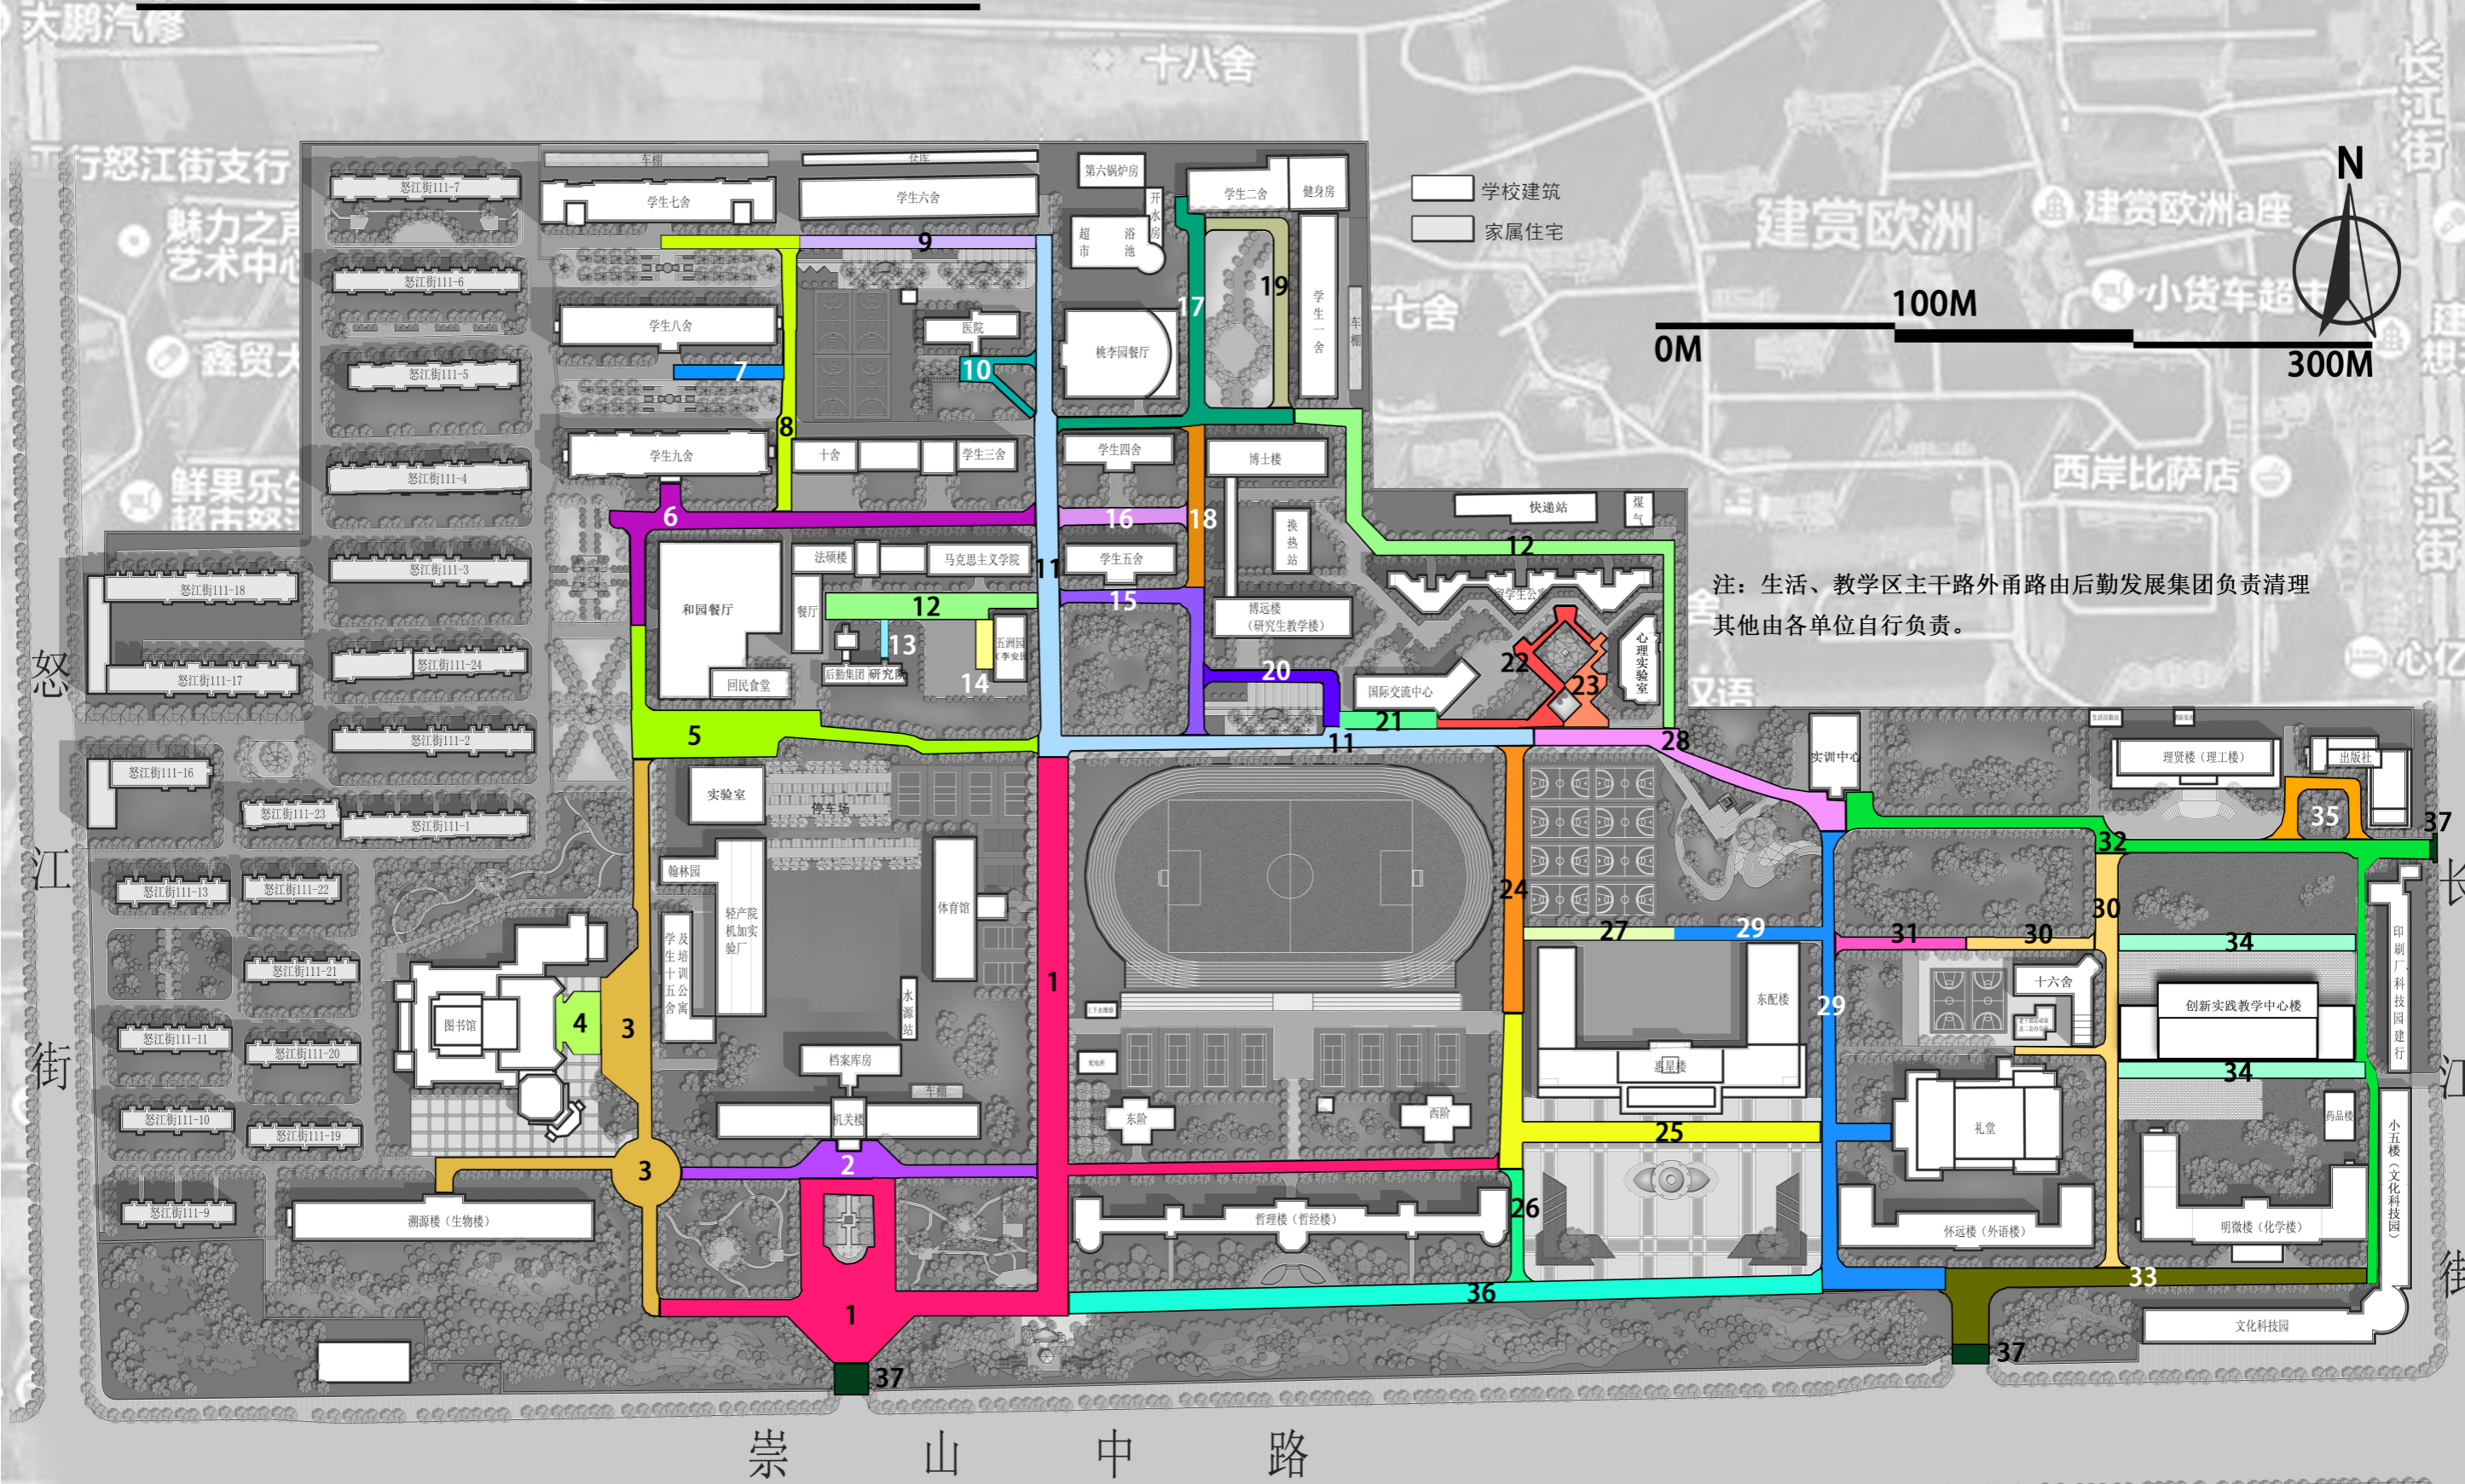

# 崇山校区除雪责任区分布图

注：生活、教学区主干路外甬路由后勤发展集团负责清理  
其他由各单位自行负责。